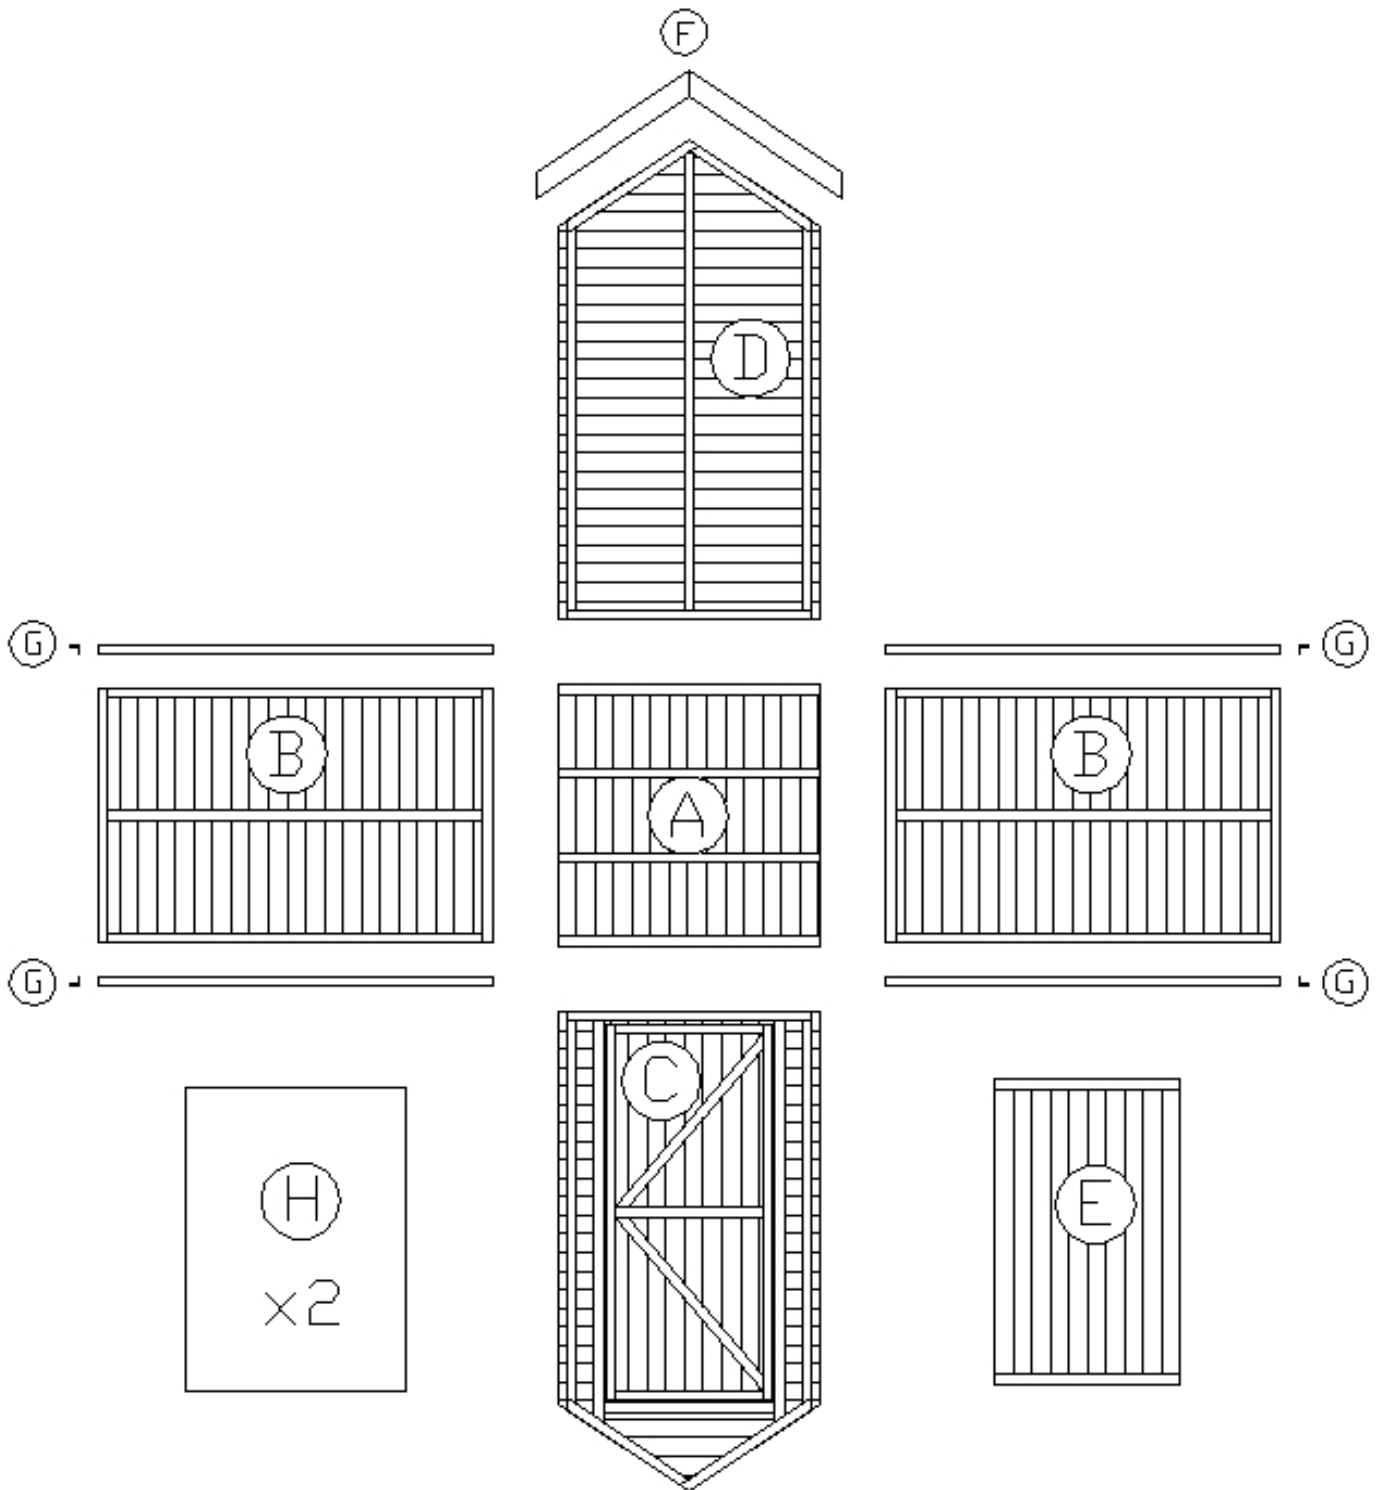

Assembly Instructions
ΟΔΗΓΙΕΣ ΣΥΝΑΡΜΟΛΟΓΗΣΗΣ

ΑΠΟΘΗΚΗ ΚΗΠΟΥ 120 x 120
SHED 120 x 120

Packing List - Λίστα υλικών

Item / είδος	Description	Περιγραφή	Size (cm) / Μέγεθος	Quantity / Ποσότητα
A	Floor	Πάτωμα	120 x 120	1
B	Side wall	Πάνελ / πλευρά	116,8 x 180	2
C	Front wall	Πάνελ/πλευρά πρόσοψης	120 x 220	1
D	Back wall	Πάνελ/πλευρά πίσω όψης	120 x 220	1
E	Roof	Οροφή	84 x 140	2
F	Lath finishing	Τάβλα κάλυψης	9,5 x 84	4
G	Corner	Γωνία	4,4 x 180	4
H	Roofing felt	Ασφαλτικό κεραμίδι	100 x 140	2

Fixings - Μεταλλικά μέρη

Drawing	Description	Περιγραφή	Size (cm) / Μέγεθος	Quantity / Ποσότητα
	Screws	Βίδες	4 x 70	8
	Screws	Βίδες	4 x 40	36
	Nails	Καρφιά	2,5x40	16
	Roofing nails	Καρφια ασφαλτικού	20	40
	Hasp	Κλειδαριά	100	1
	Hinges	Μεντεσές	125	2